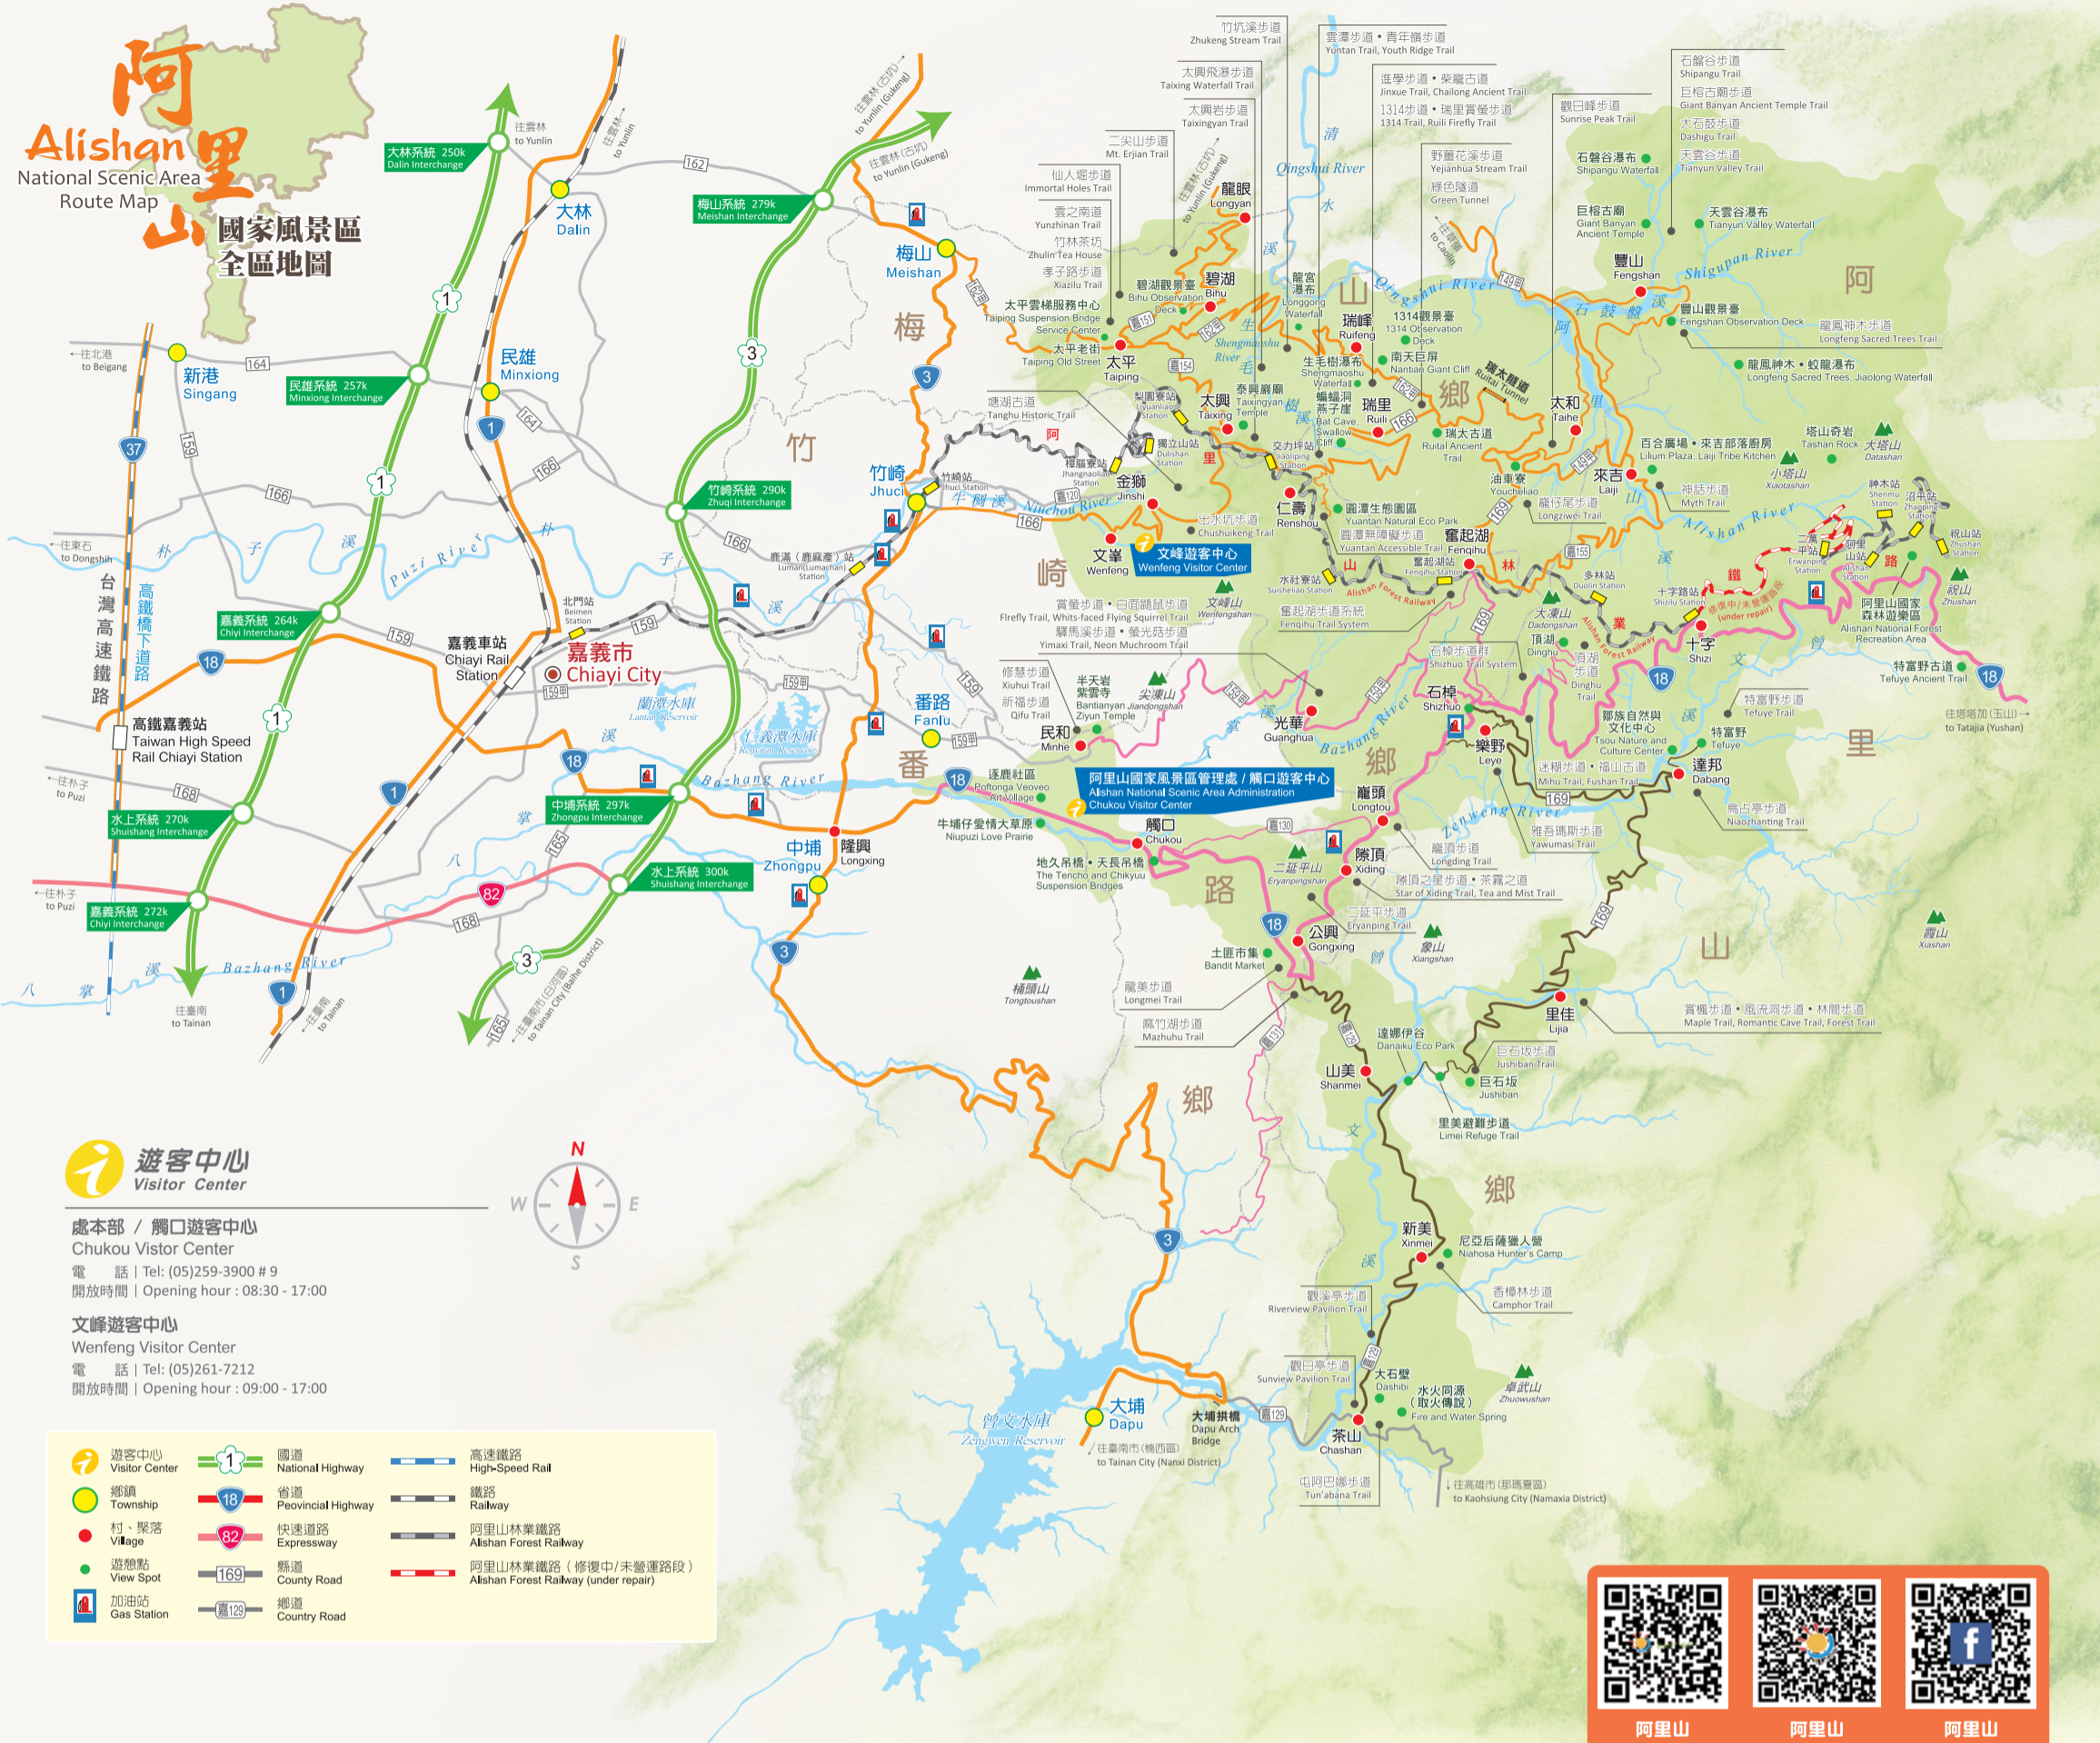

◆查詢電話：

- 高速公路路況報導電話：1968、168
 公路監理及大客車投訴專線：0800-231-035
 公路路況及災害查詢專線：0800-231-034
 旅遊服務24小時諮詢熱線：0800-011-765
 警廣路況通報電話：0800-000-123
 民航局免費服務電話：0800-211-798
 台鐵24小時客服及申訴電話：0800-765-888

◆警察廣播電台路況收聽頻率：

- FM104.9兆赫
 基隆、台北、桃園、嘉義、雲林、台南、宜蘭、高雄、屏東

交通部觀光署
 阿里山國家風景區管理處
 農業部林業及自然保育署嘉義分署
 嘉義縣警察局(竹崎、中埔分局)

全賀
 旅遊愉快

豐山、來吉、奮起湖、太平、觀音瀑布疏運路線圖

節點 ● 疏運路線 —

- 1 南下民眾建議可由草嶺沿149甲進入豐山、來吉、太和及奮起湖等地區。
- 2 縣道166「71K至71.5K」(雲潭—圓潭生態園區)路段山路狹窄，請勿任意停車。
- 3 前往太平雲梯遊客建議將車輛停放於梅山圓環公車站轉搭乘台灣好行113線太平線或行駛縣道166經嘉154替代路線。
- 4 前往觀音瀑布園區遊客建議搭乘嘉義縣公車「7312、7313」往溪心寮於溪心寮站下車。

⚠ 溪心寮至觀音瀑布園區路段禁止四輪以上動力交通工具進入

阿里山 National Scenic Area Route Map

國家風景區全區地圖

遊客中心 Visitor Center

處本部 / 觸口遊客中心
Chukou Visitor Center
電話 | Tel: (05)259-3900 #9
開放時間 | Opening hour: 08:30 - 17:00

文峰遊客中心
Wenfeng Visitor Center
電話 | Tel: (05)261-7212
開放時間 | Opening hour: 09:00 - 17:00

- 遊客中心 Visitor Center
- 鄉鎮 Township
- 村、聚落 Village
- 遊憩點 View Spot
- 加油站 Gas Station
- 國道 National Highway
- 省道 Provincial Highway
- 快速道路 Expressway
- 縣道 County Road
- 鄉道 Country Road
- 高速公路 High-Speed Rail
- 鐵路 Railway
- 阿里山林業鐵路 Alishan Forest Railway
- 阿里山林業鐵路 (修復中/未營運路段) Alishan Forest Railway (under repair)