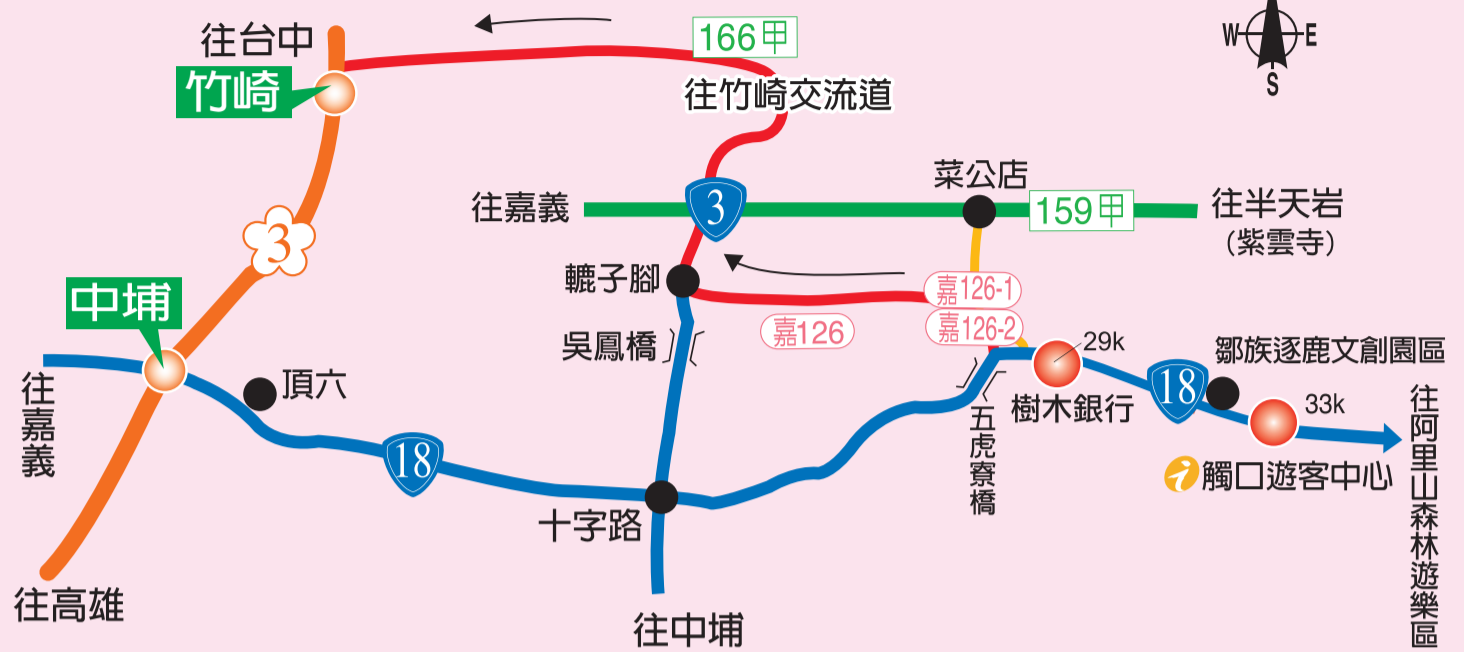

阿里山

115年

連續假期交通疏運路網

交通部觀光署阿里山國家風景區管理處
免費諮詢電話：0800263567

交通疏運路線圖

五虎寮橋—十字路疏運路段圖

節點 ● 疏運路線 —

一、國道3號北上車輛

1. 台18線(嘉126-2)(嘉126-1)-嘉126-台3線-縣道166線-竹崎交流道
2. 台18線(十字路)-台3線-縣道166線-竹崎交流道

二、國道3號南下車輛：行駛原路線(台18線)至中埔交流道

◆注意事項及交通路況詢問單位：

- 一、本區各景點因多位於山區，地勢陡峭且坡度起伏極大，加上山區易坍方落石、午後經常濃霧瀰漫，影響行車速度及安全，請遵守交通規則。
- 二、疲勞不上道、酒後不開車、行車不違規、出門平安歸，阿里山管理處提醒您！
- 三、交通詢問電話：

交通部觀光署
 阿里山國家風景區管理處
 農業部林業及自然保育署嘉義分署
 嘉義縣警察局(竹崎、中埔分局)

全賀
 旅遊愉快

豐山、來吉、奮起湖、太平、觀音瀑布疏運路線圖

節點 ● 疏運路線 —

- 1 南下民眾建議可由草嶺沿149甲進入豐山、來吉、太和及奮起湖等地區。
- 2 縣道166「71K至71.5K」(雲潭—圓潭生態園區)路段山路狹窄，請勿任意停車。
- 3 前往太平雲梯遊客建議將車輛停放於梅山圓環公車站轉搭乘台灣好行113線太平線或行駛縣道166經嘉154替代路線。
- 4 前往觀音瀑布園區遊客建議搭乘嘉義縣公車「7312、7313」往溪心寮於溪心寮站下車。

⚠ 溪心寮至觀音瀑布園區路段禁止四輪以上動力交通工具進入

阿里山 National Scenic Area Route Map

國家風景區全區地圖

遊客中心 Visitor Center

處本部 / 觸口遊客中心
Chukou Visitor Center
電話 | Tel: (05)259-3900 #9
開放時間 | Opening hour: 08:30 - 17:00

文峰遊客中心
Wenfeng Visitor Center
電話 | Tel: (05)261-7212
開放時間 | Opening hour: 09:00 - 17:00